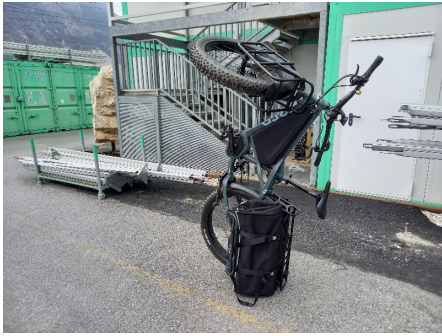

11-259-0

E-Carog/taxi - 25 km/h - tout-terrain

DONNEES TECHNIQUES INDIVIDUELLES

FIGURE