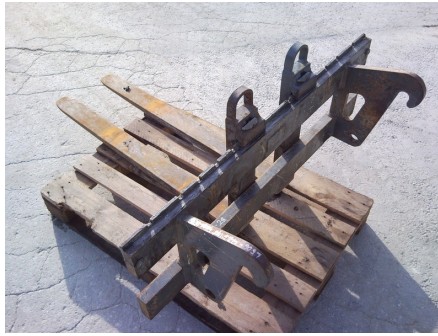

187-28-0

Gabeln - 111-52-7 - xxxx kg - für Lader 5 To

INDIVIDUELLE TECHNISCHE DATEN

GRUNDINFORMATIONEN

--- Transport

--- Fassungsvermögen

--- Besonderheiten

STANDARD-AUSRÜSTUNGEN

--- Aufhängung

Typ der Aufhängung

111-52-7

BEDINGUNGEN

--- Allgemeines MTA