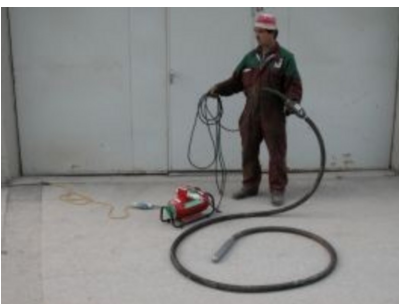

633-4-0

Convertisseur pour aiguille vibrante - électrique - 220 V