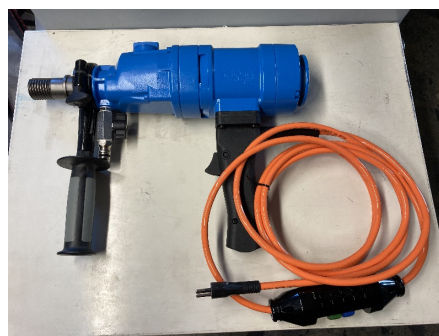

665-1-7

Carotteuse - moteur électrique de forage - 2 kW - 900/1900/3900 tr/min - 220V

DONNÉES TECHNIQUES INDIVIDUELLES

INFORMATIONS DE BASE

--- Transport