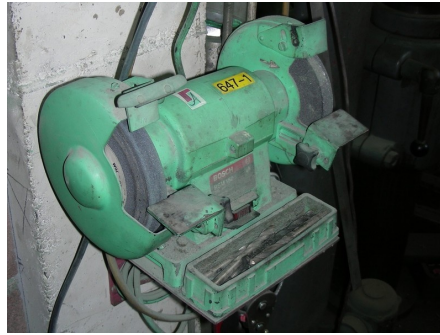

647-1-0

Meuleuse - Touret PSM 150

DONNÉES TECHNIQUES INDIVIDUELLES

INFORMATIONS DE BASE

--- Transport

--- Spécificités

MOTORISATION

--- Moteur généralités