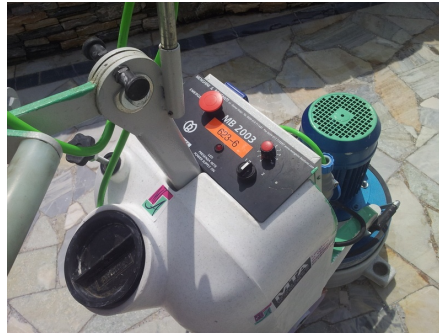

623-6-0

Ponceuse de sol - pour xxx - Ø 400 mm - 230 V - 70 kg - avec 123-50

DONNÉES TECHNIQUES INDIVIDUELLES

INFORMATIONS DE BASE

--- Transport

Poids transport 70 kg

Dimensions hors-tout (LxlxH) 1000x420x1000 mm

--- Spécificités

EQUIPEMENTS STANDARDS

--- Attache

Tension nominale 230 V

Fréquence 50/60 Hz

INFOS COMPLEMENTAIRES

--- Immatriculation & permis circul

--- Clés