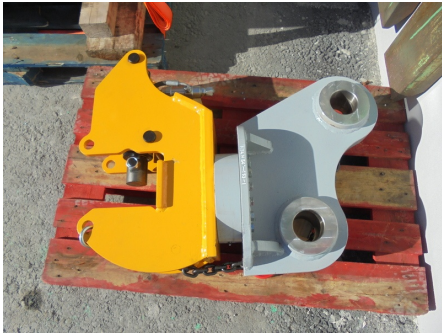

541-153-0

Vibreux de palplanches - 1'995 kg - pour 18-24 to - avec 253-26

DONNÉES TECHNIQUES INDIVIDUELLES

INFORMATIONS DE BASE

--- Transport

--- Spécificités