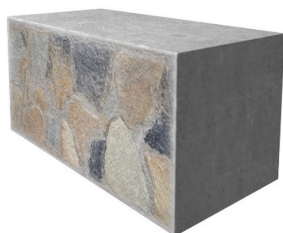

370-4-29

Bloc de pierre - face pierre - 160x80 H80cm - xx m3 - sans téton fond - téton

DONNÉES TECHNIQUES INDIVIDUELLES

FIGURE
