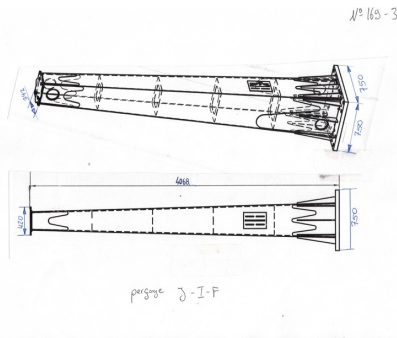

169-3-0

Bras de nettoyage - poids xx à xx to - pelle xx - xx to

DONNÉES TECHNIQUES INDIVIDUELLES

--- tonnage machines