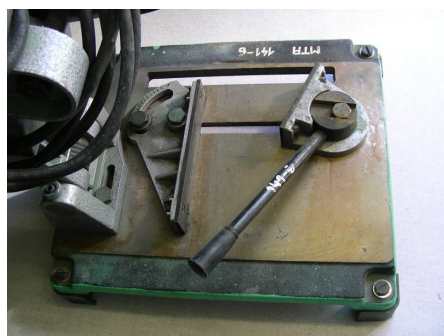

141-6-0

Meuleuse - 2300 W - Ø 230 mm - châssis portable pour 612-06

DONNÉES TECHNIQUES INDIVIDUELLES

INFORMATIONS DE BASE

--- Transport

--- Spécificités

MOTORISATION

--- Moteur généralités