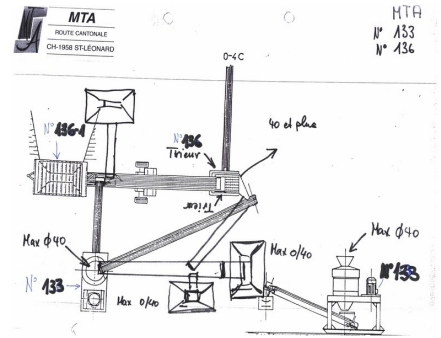

136-1-0

Sauterelle cribreuse - Comet - bande transporteuse - env. 13 m

DONNÉES TECHNIQUES INDIVIDUELLES

Dimension de transport en démontant le dessus de la trémie => Hauteur hors tout 3.20 - 15.12.18 VT