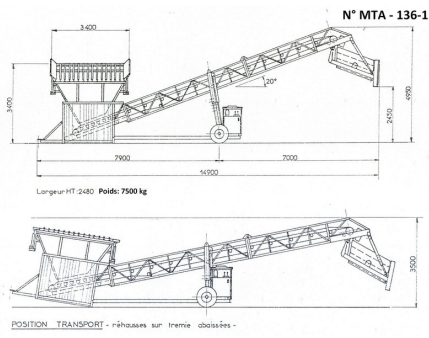

136-1-0

Sauterelle cribreuse - Comet - bande transporteuse - env. 13 m

DONNÉES TECHNIQUES INDIVIDUELLES

Dimension de transport en démontant le dessus de la trémie => Hauteur hors tout 3.20 - 15.12.18 VT