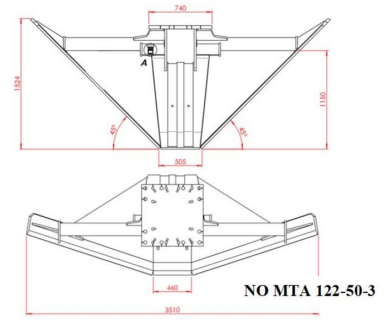

122-50-3

Godet trapèze - 500 mm - 1400 lt - HIJ - p/26-43 to

DONNÉES TECHNIQUES INDIVIDUELLES

INFORMATIONS DE BASE

--- Transport

Longueur transport (hors-tout)	3510 mm
Largeur transport (hors-tout)	1201 mm
Hauteur transport (hors-tout)	1524 mm

--- Spécificités

Capacité SAE	1400 lt
Diagonale du godet	1260 mm
Profondeur du godet	998 mm
Largeur intérieur du godet	500 mm
Etat en date du	29.5.19 - 100% %

--- Pressions/débits (accessoires)

--- Raccords et conduites s/machine