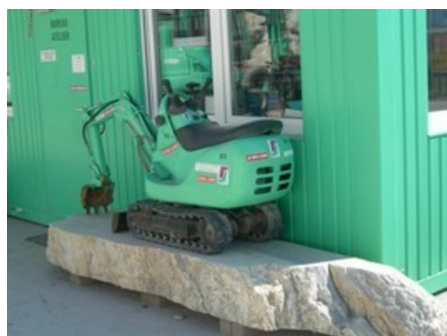

**93-1-0**

**Rétro - 300 kg - caoutchouc - rotation normale - pas tous éqpt - s/plomb**

**DONNÉES TECHNIQUES INDIVIDUELLES**

Poids transport	300 kg
Longueur transport (hors-tout)	2100 mm
Largeur transport (hors-tout)	580 mm
Hauteur transport (hors-tout)	1100 mm
--- Spécificités	
Capacité godet standard SAE/CECE	7 lt
Force de cavage du godet	3.5 Kn
Garde au sol	150 mm
Pression au sol	0.17 kgf/cm <sup>2</sup>
Portée maximum au sol (axe machine)	2000 mm
Hauteur de vidage max.	1300 mm
--- Attache	
Marque de l'attache	Komatsu
Type de l'attache	PC 01 - øxx
Attache rapide	non