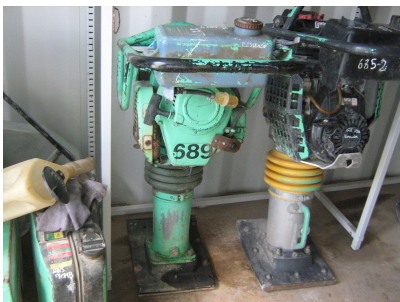

689-2-0 Pilonneuse - 70 kg