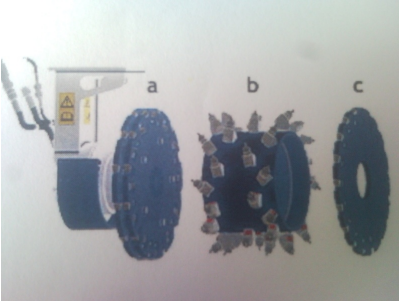

563-30-0

Fraise à bois - KST 30 - 350 kg - p/ 5-10 to

511-30-0

Fraise universelle - 200 kg (max selon accessoire) - ES 30 - p/réto de 5-10 to

Diamètre du tambour

selon roue mm

Nombre de burins

selon roue pce

Vitesse rotation (lt/min)

170 tr/min

Débit d'huile L1 (min/max)

100 lt/min

Pression de service L1 (min/max)

350 bar