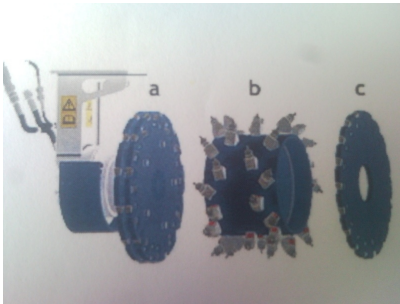

511-45-0

Fraise universelle - 355 kg (max selon accessoire) - ES 45 - p/réto de 8-15 to

Diamètre du tambour
Nombre de burins
Vitesse rotation (lt/min)
Débit d'huile L1 (min/max)
Pression de service L1 (min/max)

selon roue mm
selon roue pce
140 tr/min
130 lt/min
350 bar

511-60-0

Fraise universelle - 500 kg (max selon accessoire) - ES 60 - p/réto de 13-22 to

Diamètre du tambour
Nombre de burins
Vitesse rotation (lt/min)
Débit d'huile L1 (min/max)
Pression de service L1 (min/max)

selon roue mm
selon roue pce
150 tr/min
210 lt/min
350 bar