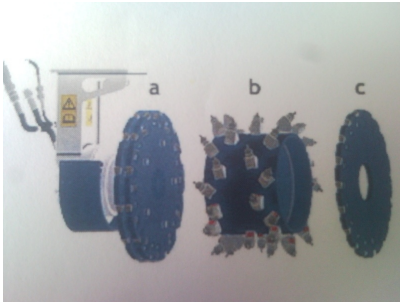

511-45-0

Fraise universelle - 355 kg (max selon accessoire) - ES 45 - p/réto de 8-15 to

Diamètre du tambour
Nombre de burins
Vitesse rotation (lt/min)
Débit d'huile L1 (min/max)
Pression de service L1 (min/max)

selon roue mm
selon roue pce
140 tr/min
130 lt/min
350 bar

511-60-0

Fraise universelle - 500 kg (max selon accessoire) - ES 60 - p/réto de 13-22 to

Diamètre du tambour
Nombre de burins
Vitesse rotation (lt/min)
Débit d'huile L1 (min/max)
Pression de service L1 (min/max)

selon roue mm
selon roue pce
150 tr/min
210 lt/min
350 bar