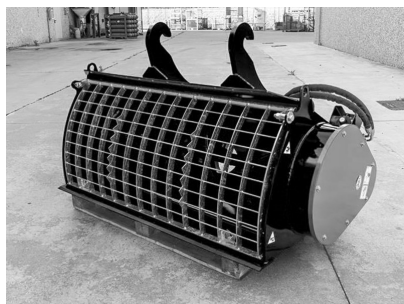

168-75-0

Godet malaxeur - 2750 kg - pelle 19-24 to

grille granulométrie 100x65 mm
Poids sans attache
Nombre conduites sur accessoires
Position pince ou marteau
Débit d'huile L1 (min/max)
Pression de service L1 (min/max)

950 kg
2
pince
120/240 lt/min
200 bar