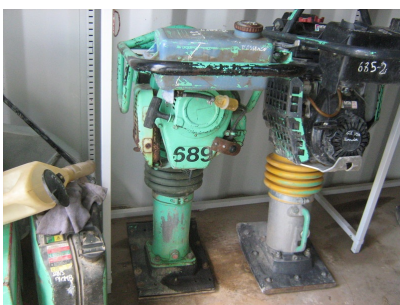

689-2-0 Stampfer - 70 kg

Transportgewicht	70 kg